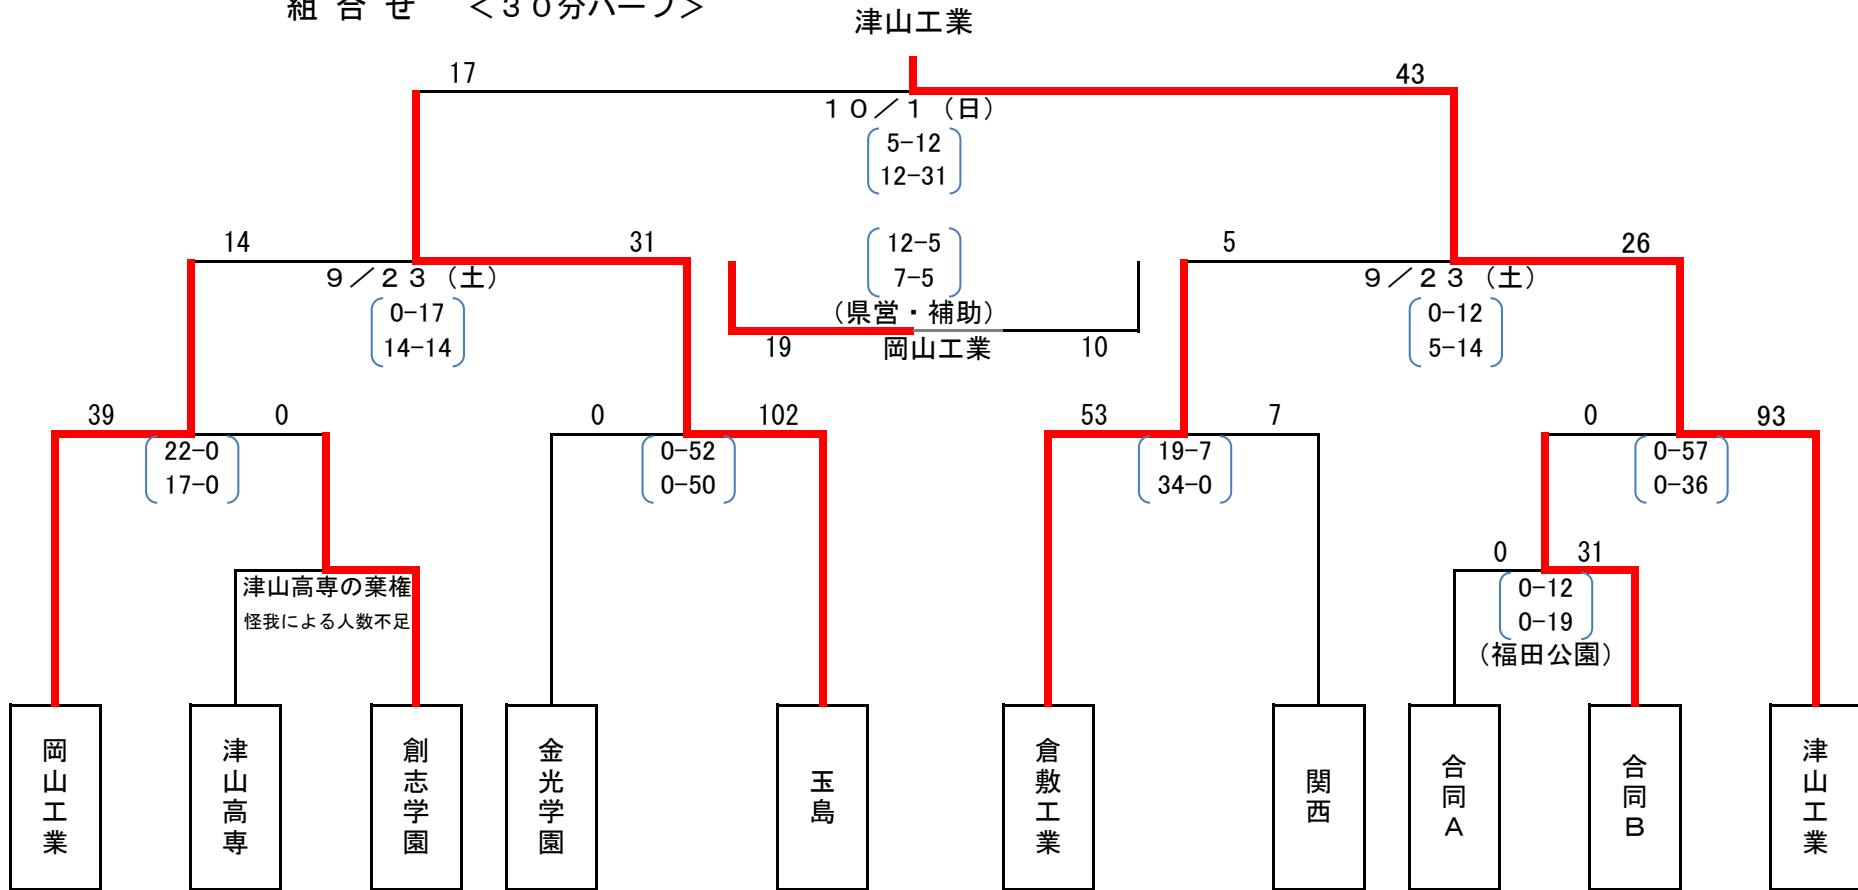

第52回岡山県高等学校ラグビーフットボール選手権大会 <組合せ>

組合せ <30分ハーフ>

合同A : 一宮・朝日・林野・城東
 合同B : 鴨方・高松農業