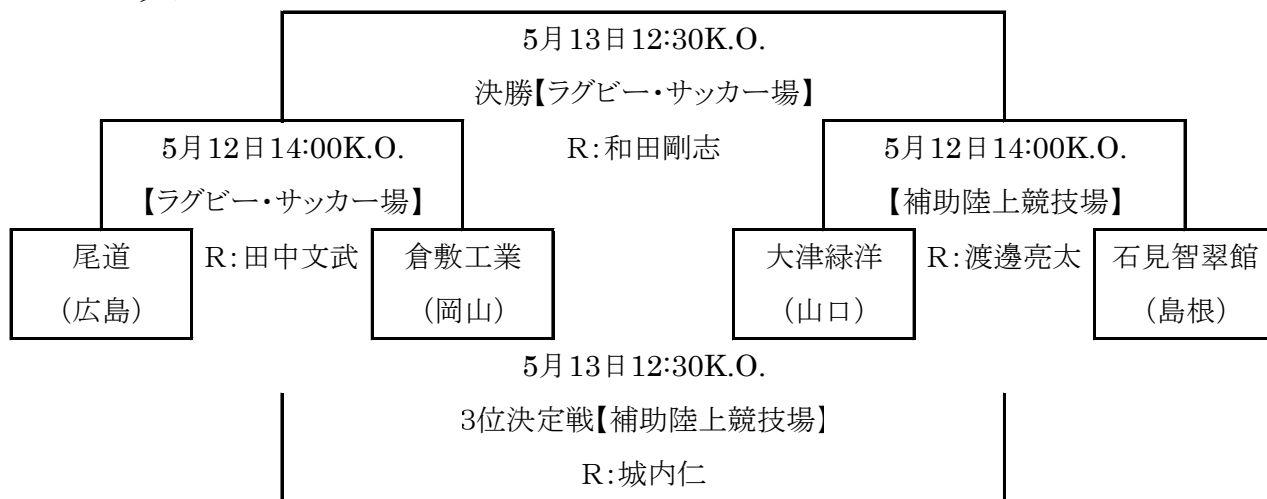

# 第61回中国高等学校ラグビーフットボール大会 組み合わせ表

会 場 維新百年記念公園ラグビー・サッカー場、補助陸上競技場

## Aブロック