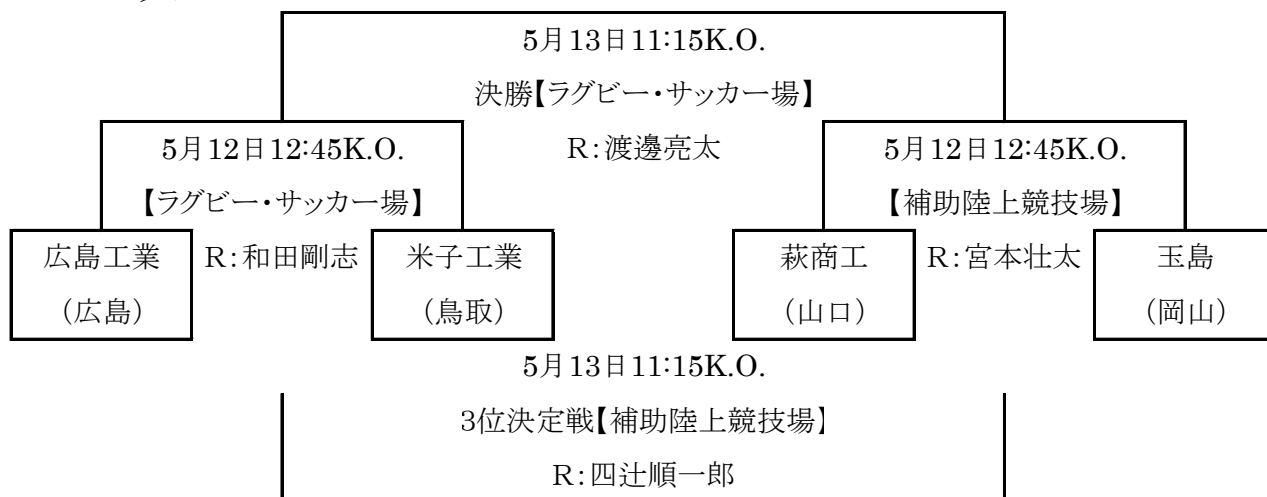

第61回中国高等学校ラグビーフットボール大会 組み合わせ表

会 場 維新百年記念公園ラグビー・サッカー場、補助陸上競技場

Aブロック

Bブロック

Cブロック