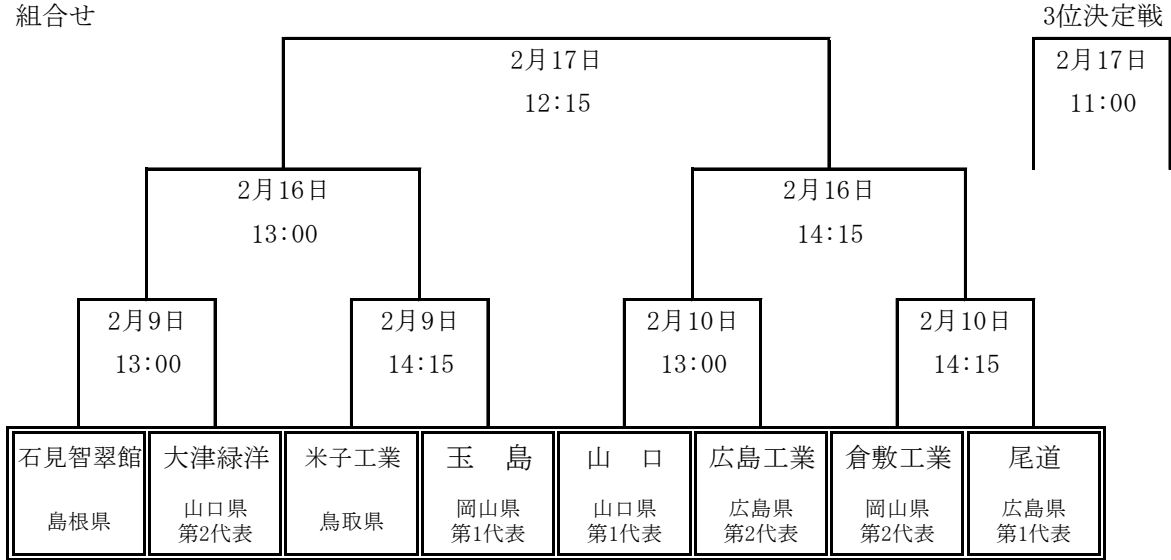

## 第20回全国高等学校選抜ラグビーフットボール大会・中国ブロック予選会 組合せ

1. 期 日 平成31年2月9日(土), 10日(日), 16日(土), 17日(日)
2. 会 場 2月9～10日…コカ・コーラボトラーズジャパン広島総合グラウンドラグビー場  
2月16～17日…維新百年記念公園ラグビー場

3. 組合せ

※ 17日の試合時間は山口県のチームが出場する場合、変更の可能性があります